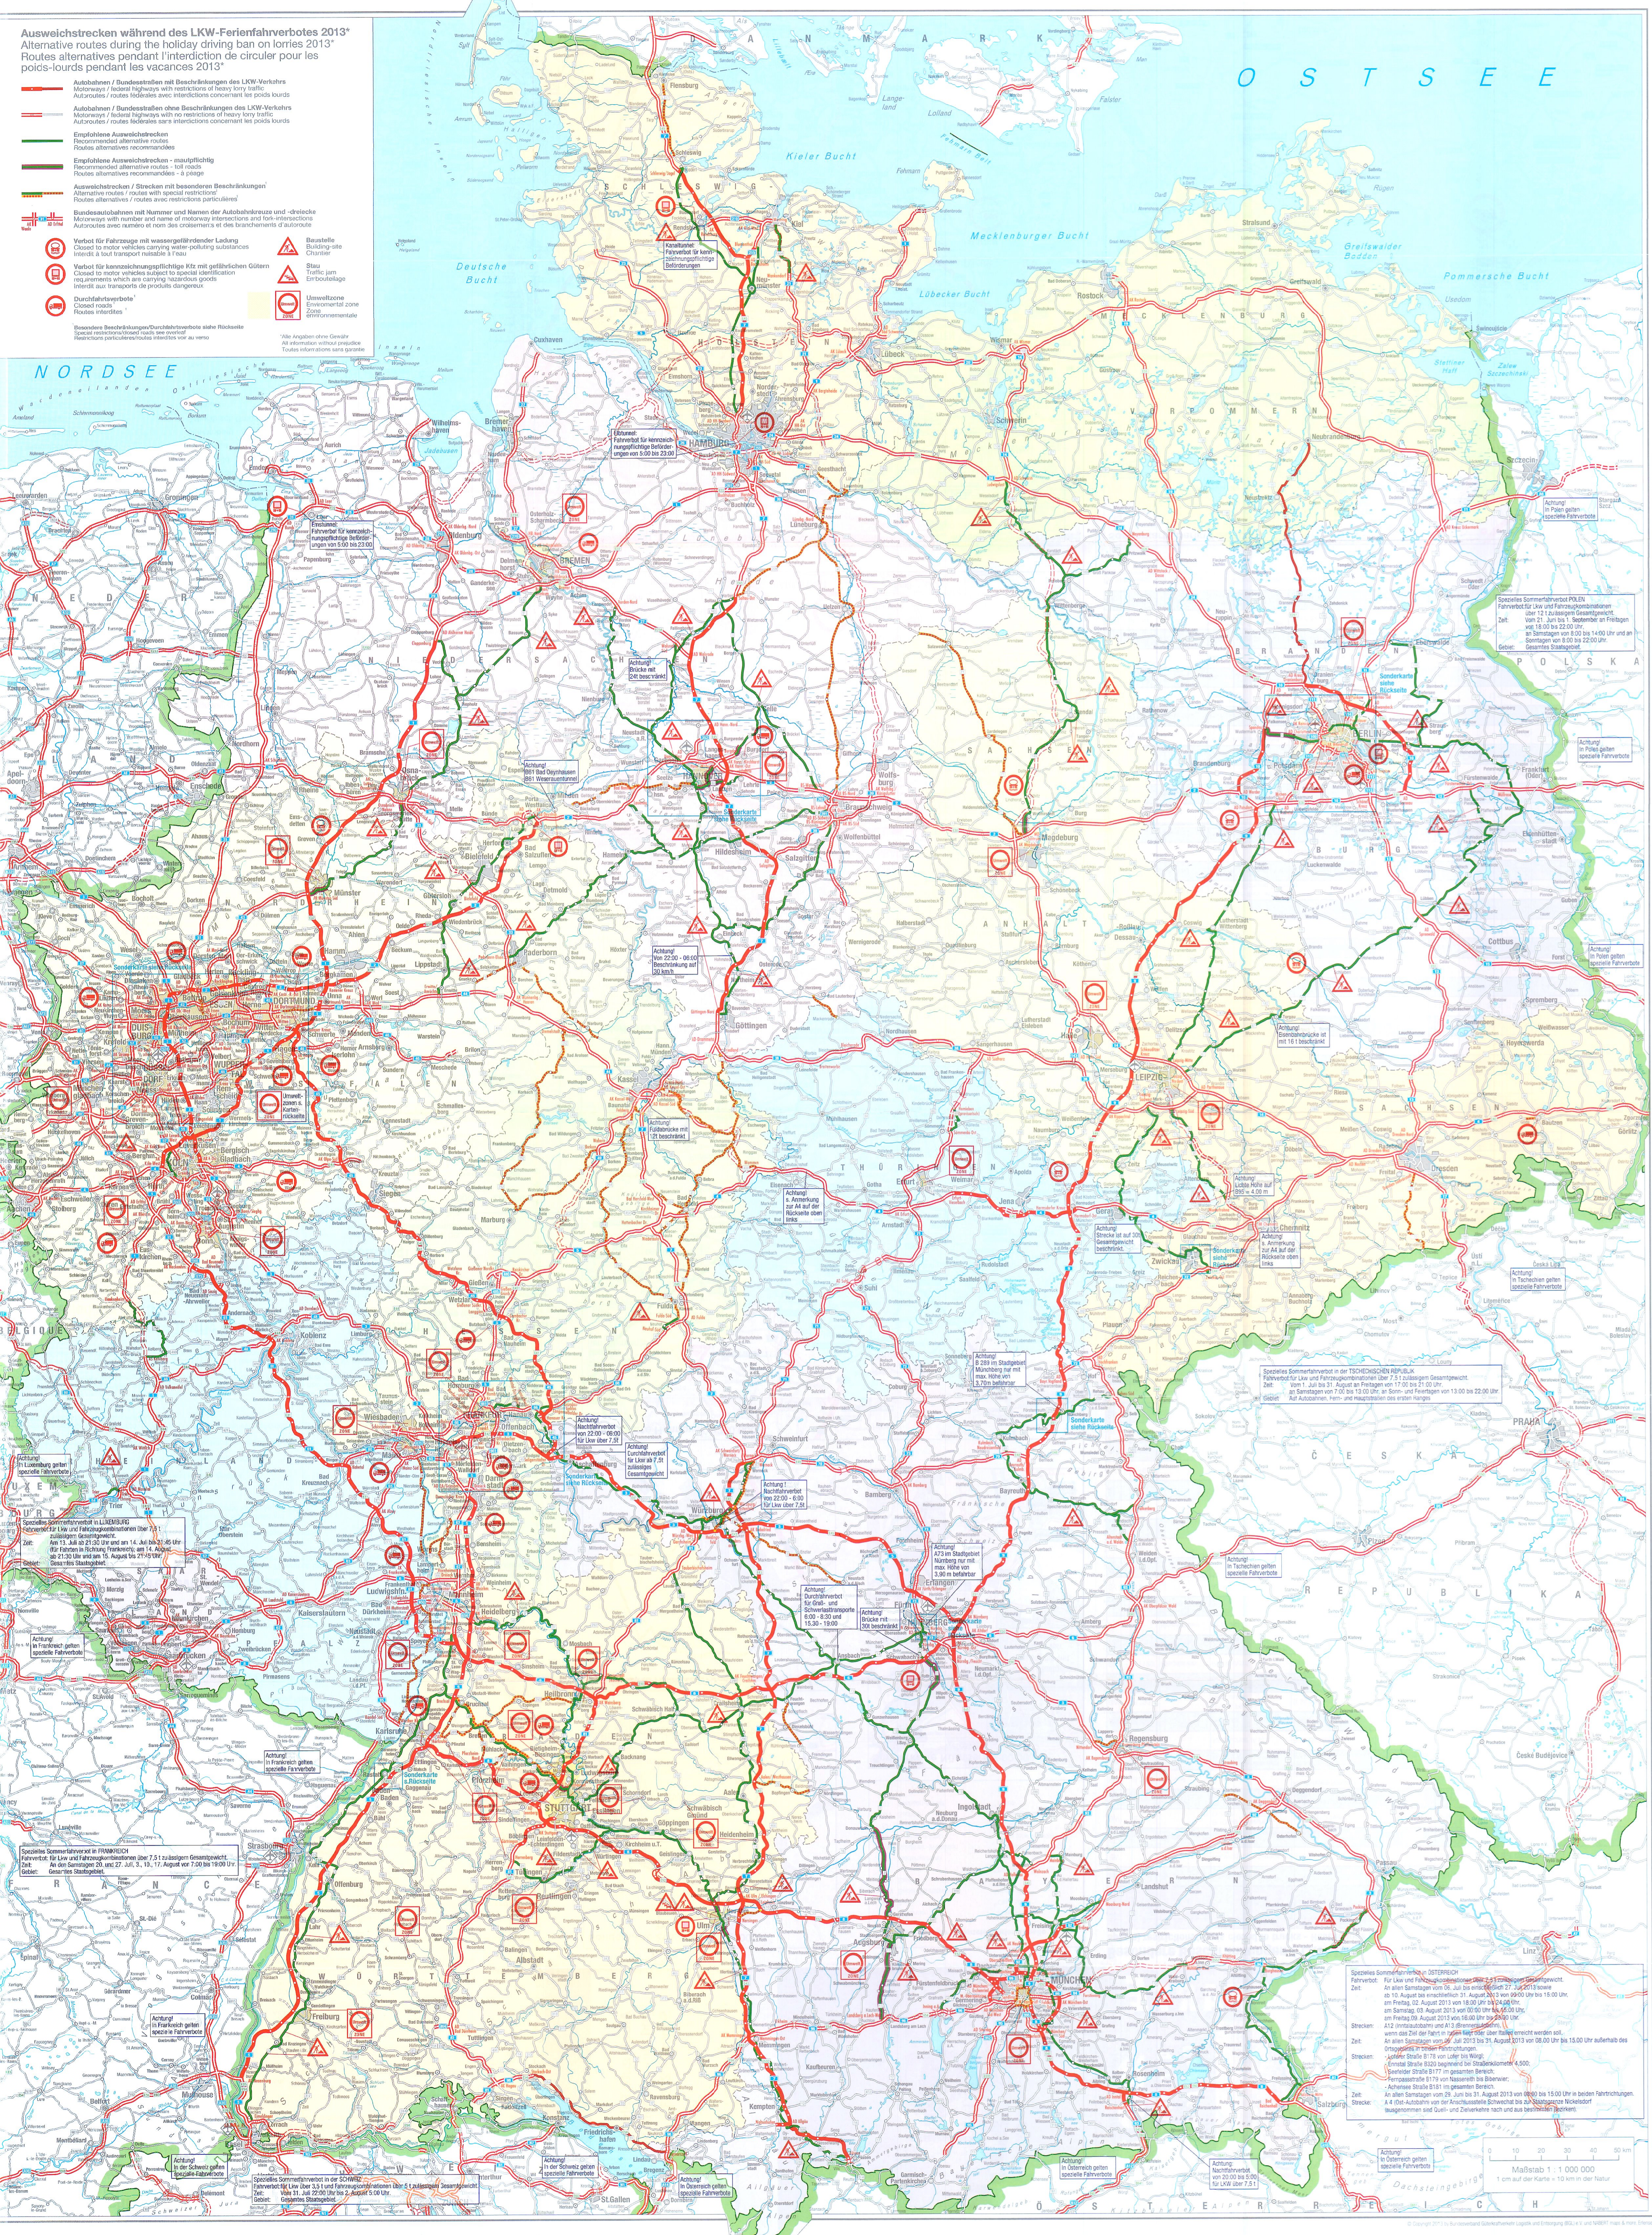

Ausweichstrecken während des LKW-Ferienfahrverbotes 2013*
Alternative routes during the holiday driving ban on lorries 2013*
Routes alternatives pendant l'interdiction de circuler pour les poids-lourds pendant les vacances 2013*

Alle Angaben ohne Gewähr
All information without warranty
Toutes données sans garantie

Maßstab 1 : 1 000 000
1 km auf der Karte = 10 km in der Natur